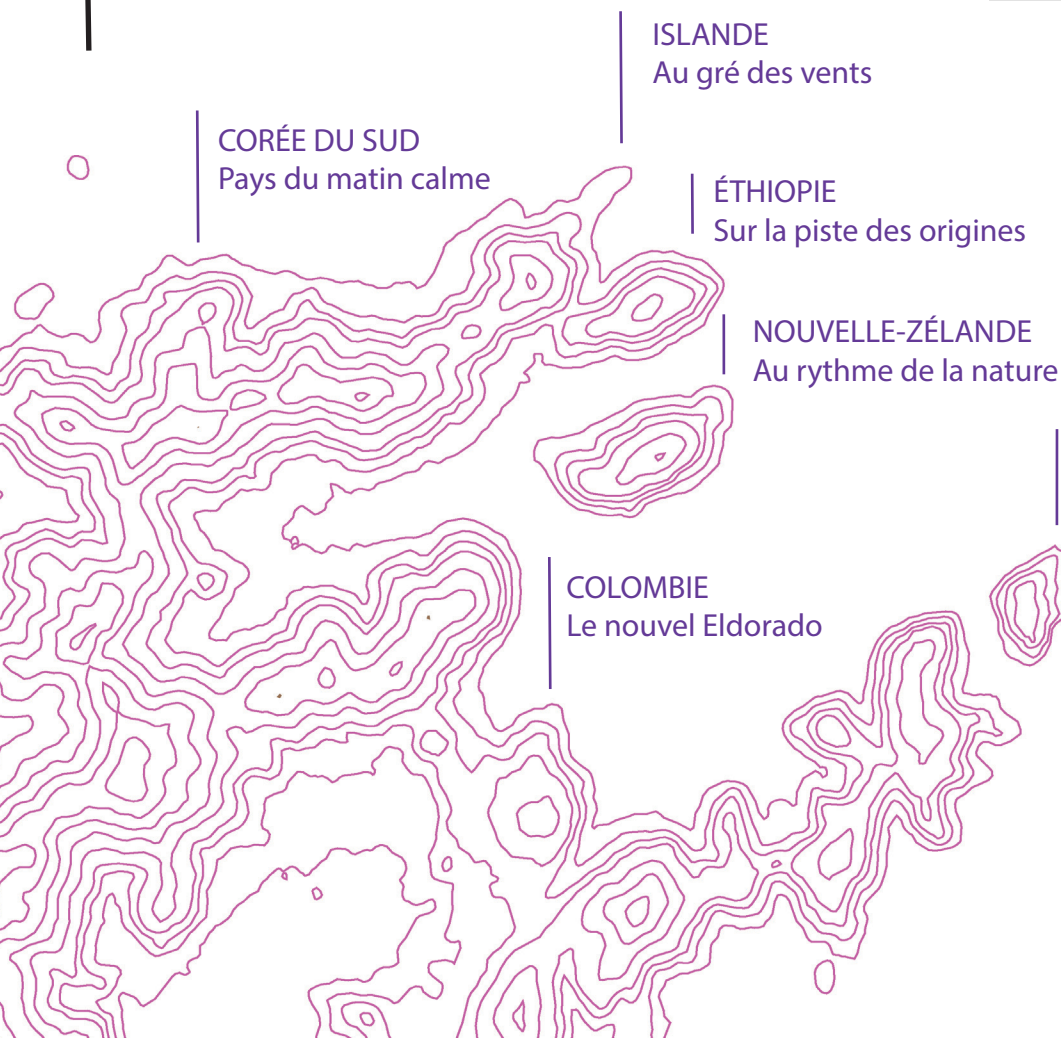

1. 1 Inscrivez vos **COORDONNÉES**.
2. 2 Inscrivez votre **COURRIEL** pour recevoir notre InfoExplo.
3. 3 Cochez votre **STATUT D'ABONNÉ** :
   sans changement : même salle, même représentation, même siège.
   avec changement : - de siège : vous perdez votre siège pour une nouvelle attribution.
                             - de salle : vous changez de salle et donc de siège.
                             - de représentation : même salle, un autre jour ou une autre heure avec autre siège.
4. 4 Choisissez votre **REPRÉSENTATION**, cochez la salle, le jour et l'heure de votre abonnement.
5. 5 Cochez les **HORS-SÉRIES** ainsi que votre choix de jour pour ces représentations.
6. 6 Inscrivez le **NOMBRE** de personnes sur la ligne avec le tarif approprié. Faites le total.
7. 7 Cochez votre **MODE DE PAIEMENT**. Joignez votre chèque à l'ordre de **LES GRANDS EXPLORATEURS** ou de votre ambassadeur, ou encore inscrivez le numéro et la date d'expiration de votre carte de crédit ainsi que le code de trois (3) chiffres inscrit au dos de la carte.

Cochez la représentation pour l'abonnement
SHERBROOKE · TROIS-RIVIÈRES · G

4

5

SHERBROOKE
SALLE MAURICE-O'BREADY

ABONNEMENT	Sam 18h	Sam 19h30
HORS-SÉRIES CLASSIQUE	Sam 18h	Sam 19h30
DÉCOUVERTE	Mar 19h30	

GATINEAU
MAISON DE LA CULTURE

ABONNEMENT	Dim 13h30	Dim 16h30	Dim 19h30
HORS-SÉRIES CLASSIQUE	Dim 13h30	Dim 16h30	
DÉCOUVERTE	Dim		

EXEMPLE
QUÉBEC · SAINTE-FOY · LÉVIS

QUÉBEC
GRAND THÉÂTRE

ABONNEMENT	Sam 14h	Sam 20h	Dim 14h
HORS-SÉRIES CLASSIQUE	NOUVEAU Sam 20h		Dim 14h

Sur la route des cultures

abonnez-vous
au tarif préférentiel de votre ambassadeur

Entre DANEMARK et NORMANDIE
Sur la route des Vikings

Hors-série PARIS
Un an au fil des saisons

Hors-série TAIÛAN
L'île aux mille facettes

parcourez avec nous
plus de 40 000 km